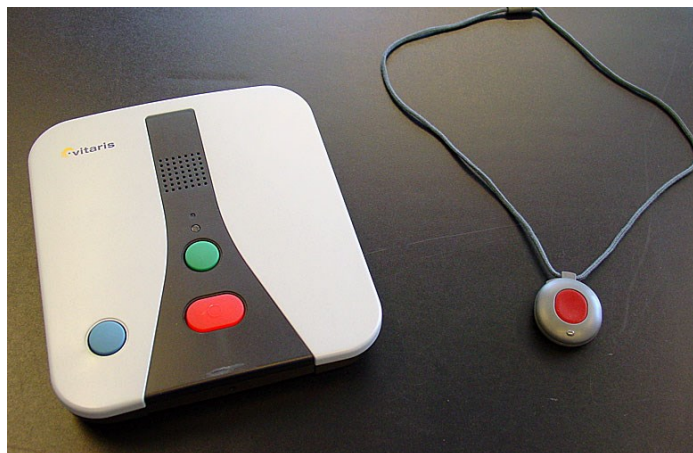

*U woont nog zelfstandig thuis,
maar u voelt zich soms onzeker
of angstig om ten val te komen
en geen hulp te kunnen inroepen?*

Een alarmtoestel kan een oplossing bieden!

Hoe werkt het systeem:

U dient enkel over een vast telefoontoestel te beschikken.

Het zendertje, dat via het alarmtoestel met uw telefoon verbonden is, wordt om de hals of om de pols gedragen en kan door gans de woning, tot zelfs in de tuin, gebruikt worden.

In geval van een noodsituatie kunt u met één druk op de knop direct verbinding maken met de centrale die dag en nacht bemand is.

De centrale verwittigt onmiddellijk de vooraf aangeduide personen die elk over een huissleutel van uw woning beschikken. Deze personen kunnen u dan verder helpen.

De huurprijs van het alarmtoestel wordt berekend op basis van uw maandelijks inkomen:

<u>voor alleenstaanden:</u>	maandelijkse huurprijs:
lager dan € 800	€ 14
tussen € 800 en € 2.000	€ 16
hoger dan € 2.000	€ 19

<u>voor echtparen:</u>	
lager dan € 920	€ 14
tussen € 920 en € 2.500	€ 16
hoger dan € 2.500	€ 19

Naast de maandelijkse huurprijs rekenen we volgende tarieven aan:

Omschrijving	tarief
Installatie van het PAS (binnen de 5 werkdagen)	€ 54, 45
Dringende installatie van het PAS (48 uur)	€ 108,90
Dringende interventie	€ 54, 45
Extra zender (bv. voor echtparen of bij verlies van de zender)	€ 75
Ophaling van het PAS door technicus aan huis	€ 54,45